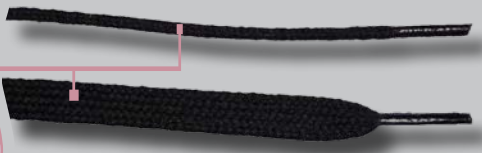

Материал: полиестер, полиамид, памук/акрил, полипропилен
 Размер м
 Видове с еластична и нееластична сърцевина
 Опаковка: чиле

431157

Чифт връзки за обувки памук
 Размер: 60 cm
 Цвят: кафяв
 A pair of shoelaces Cotton
 Size: 60 cm
 Color: brown

431158

Чифт връзки за обувки памук
 Размер: 60 cm
 Цвят: черен
 A pair of shoelaces Cotton
 Size: 60 cm
 Color: Black

431159

Чифт връзки за обувки памук
 Размер: 75 cm
 A pair of shoelaces Cotton
 Size: 75 cm

431160

Чифт връзки за обувки памук
 Размер: 90 cm
 A pair of shoelaces Cotton
 Size: 90 cm

431163/1 037 COTTON 5mm

Връзка стандартно
 крайчване с флюс
 Ø 1-10 mm
 Shoelace acetate film tipping
 Ø 1-10 mm

461181/2 043 PES

Връзка с крайчване
 "орлов нокът" с флюс
 Ø 1-10 mm
 Shoelace
 "hoop shape" tipping
 Ø 1-10 mm

461181/3 043 PES

Връзка с топло крайчване
 Ø 1-10 mm
 Shoelace hot cut tipping
 Ø 1-10 mm